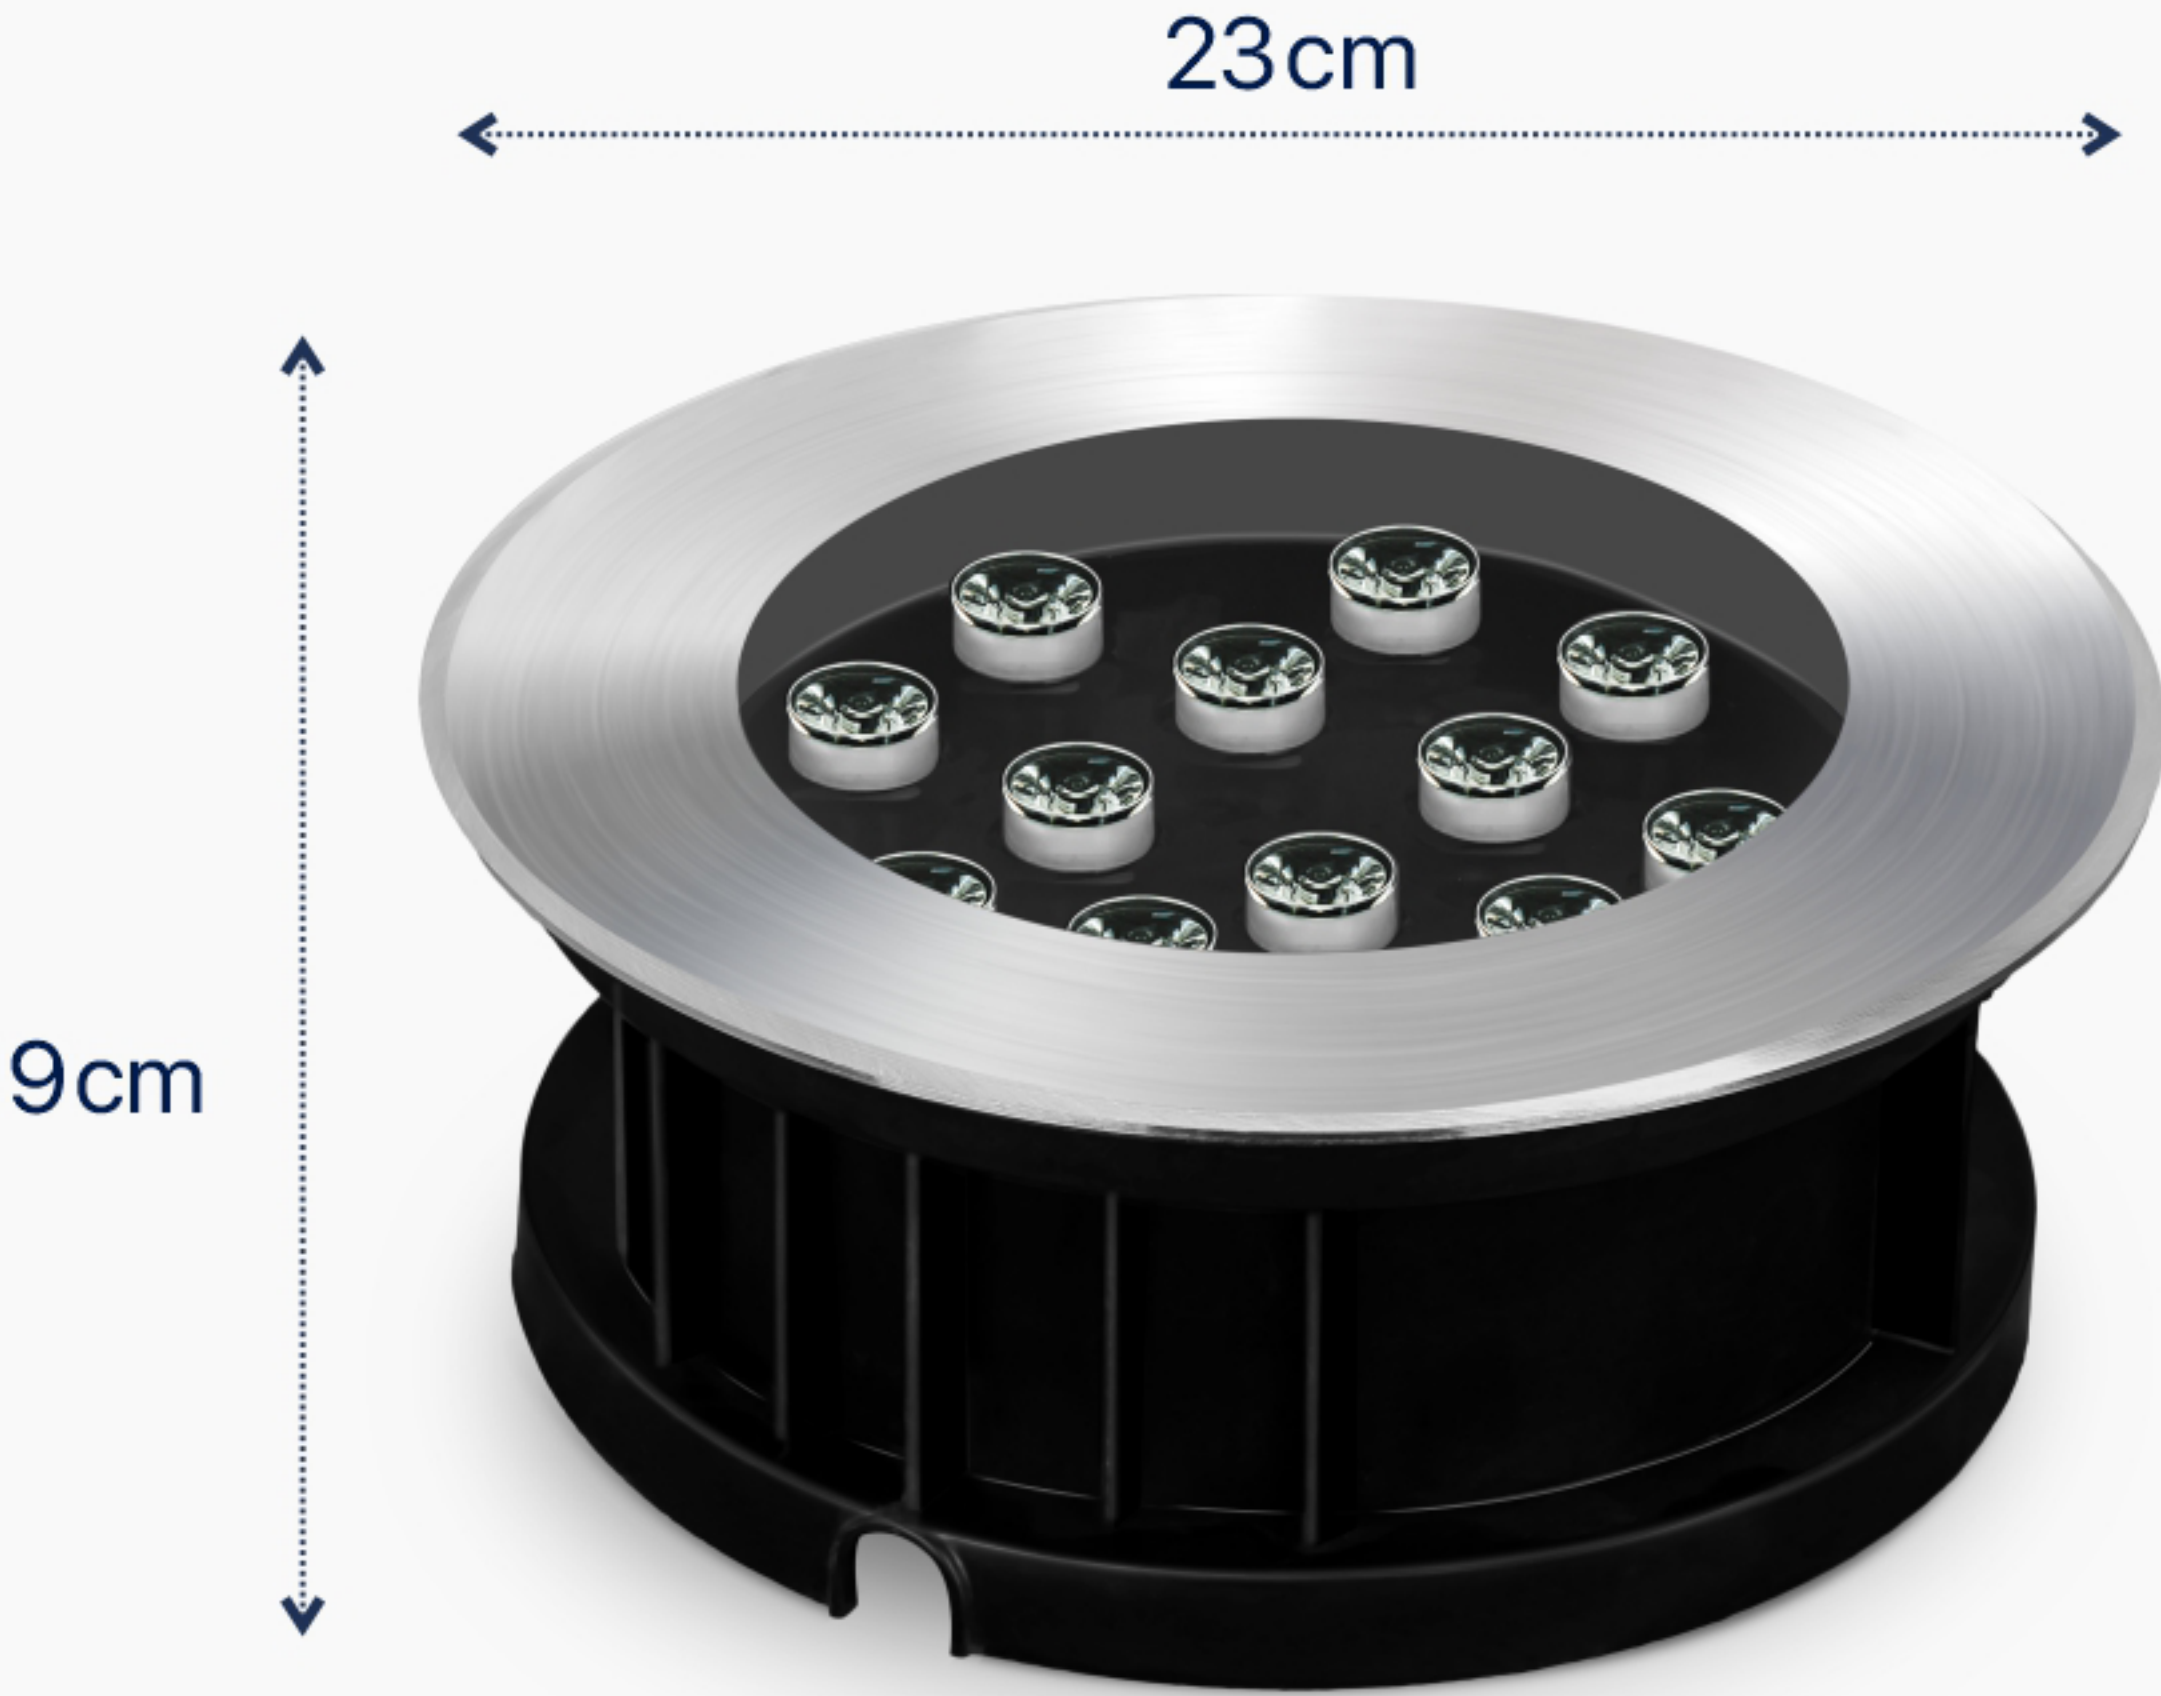

38cm

43.5cm

Metal Halide

 Φ 37

IP:68

400

دفنی متال هالید

Inground Rectangle

Φ 31.5 x 7.5

IP:68

12

DW

دفنی مستطیل

Inground LHG

Φ 20.6

IP:68

DW
WW
Orange

دفنی

18cm

Inground LHG

Φ 15.5

IP:68

15

DW
WW