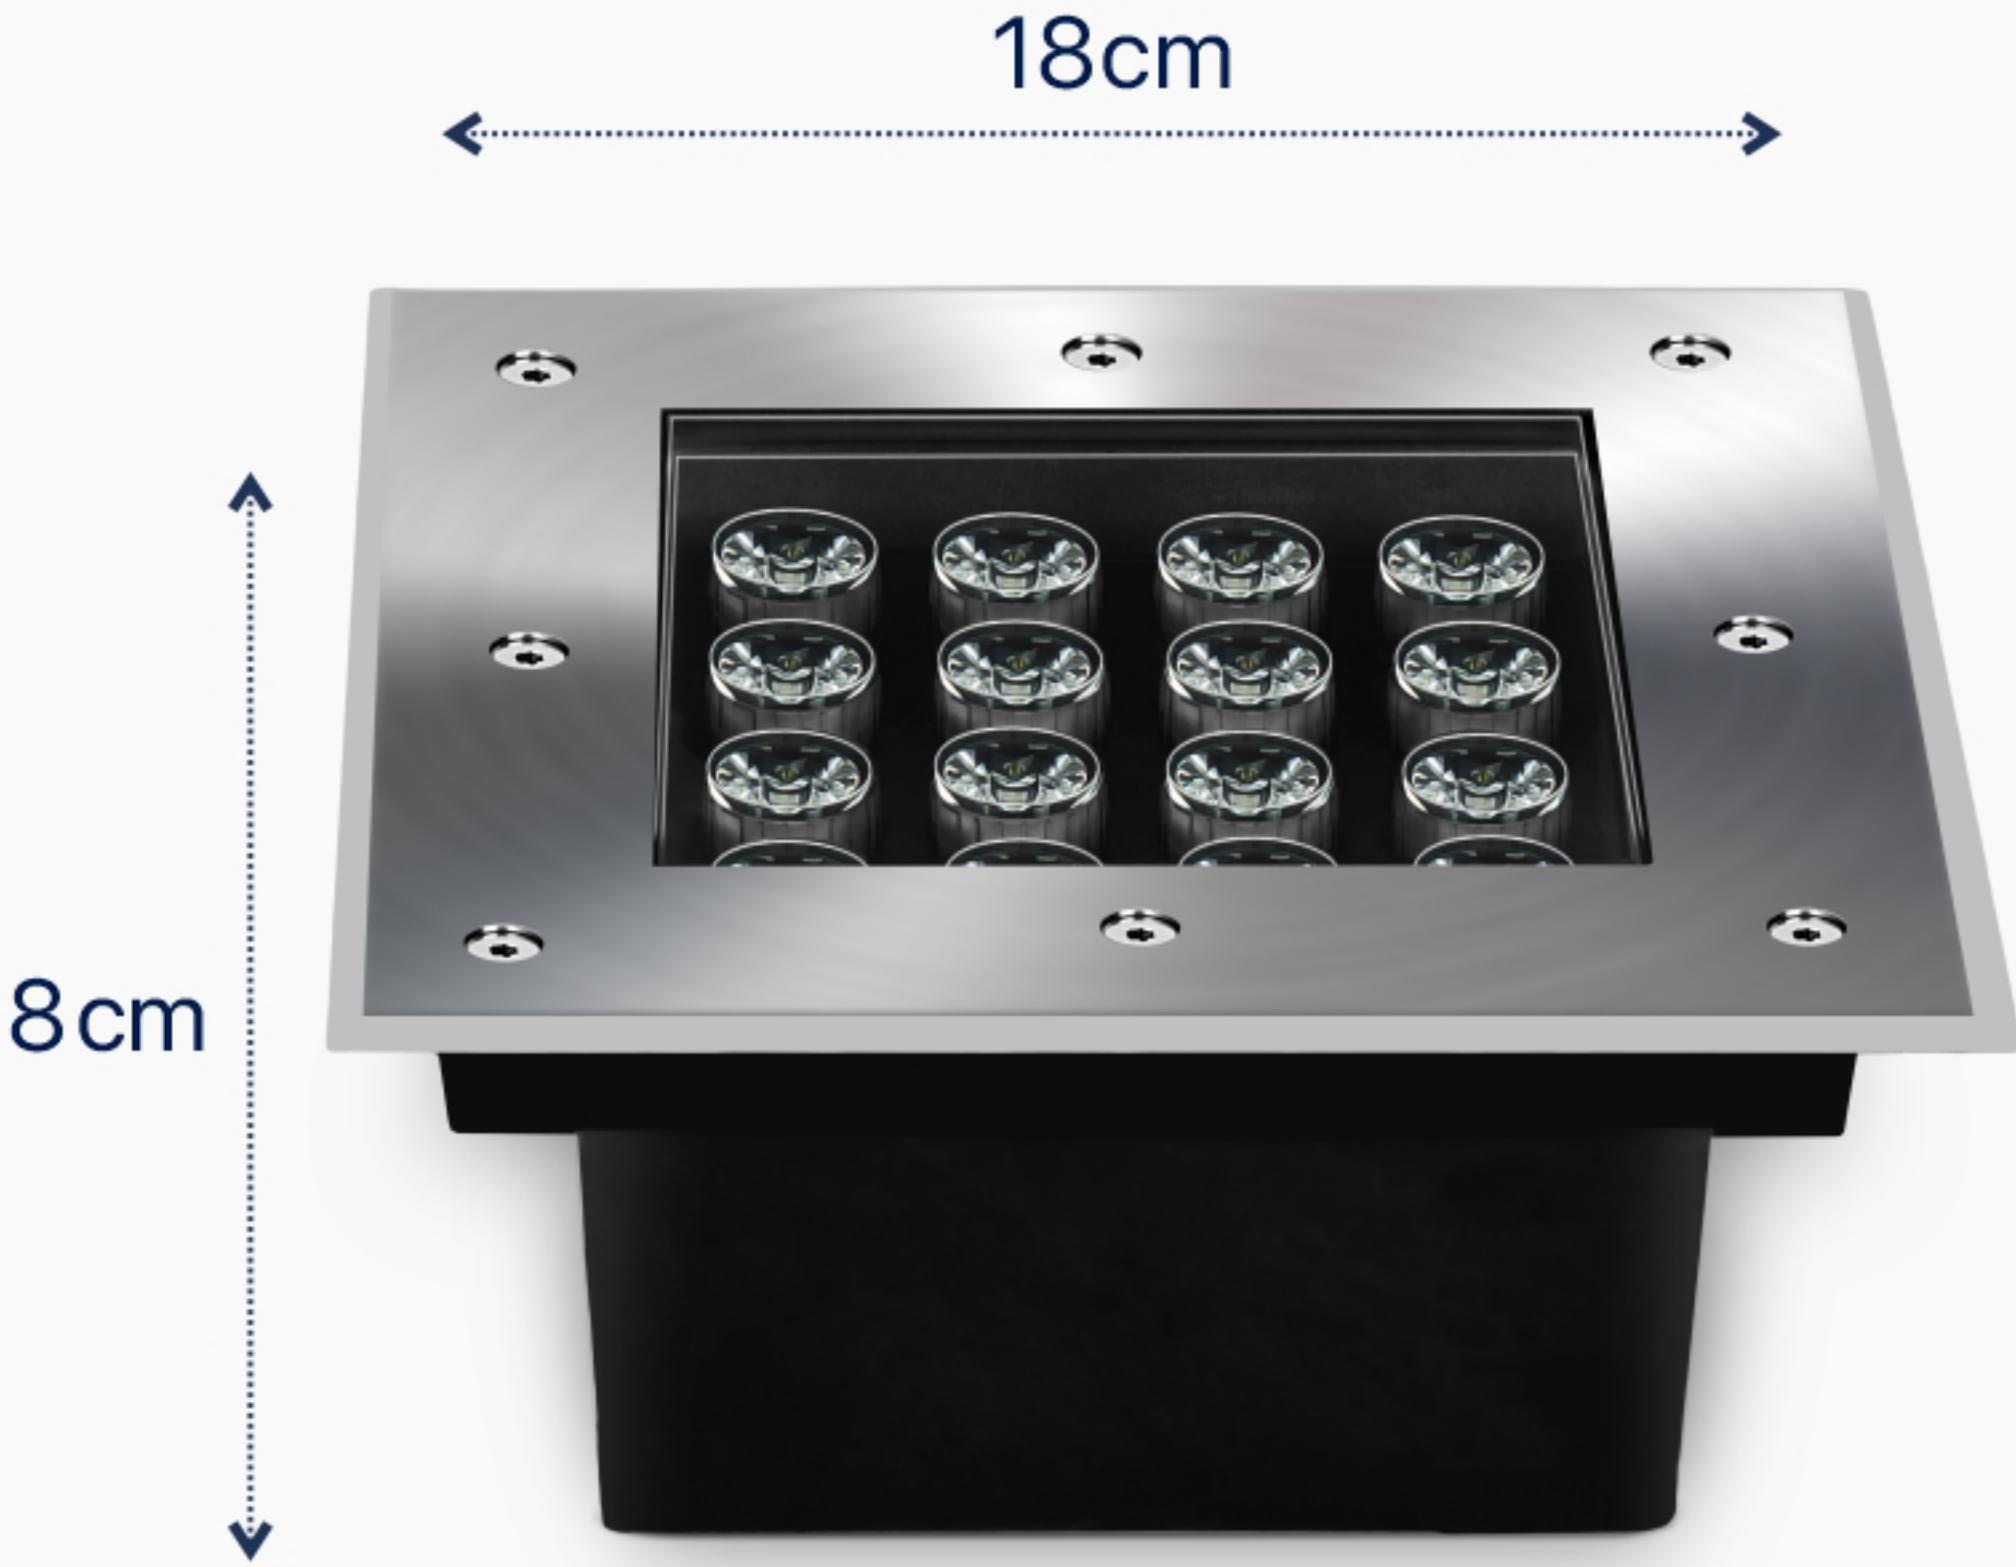

Inground LHG

Φ 11.5 x 11.5
IP: 68

16

DW

دڦنى ال اچ جى