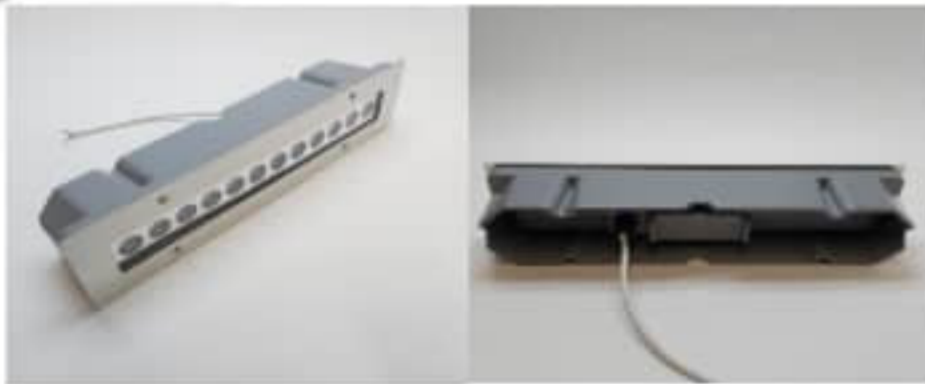

چراغ استیل ضدآب مستطیل استخوری ۱ * ۱۲ تگ رنگ

12ST_GK

1 نوع **LED**: بریجیلوکس

2 جنس بدنه: آلومینیوم

3 جنس رویه پیچ ها و پایه: استیل ۳۰۴ نگیر

4 جنس شیشه: طلق پلی کربنات ۶ میل تایوانی

5 دمای رنگ: تمامی طیف رنگ ها

6 نوع رنگ: الکترواستاتیک

ابعاد چراغ: **37*9*6cm**