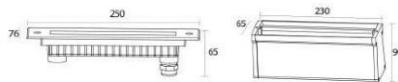

Underwater Lights

چراغ توکار مستطیل ۲*۶ وات

Center Beam Lux	Beam Width
229.76 LUX	1.3m 1.3m
27.64 LUX	2.3m 2.2m
25.52 LUX	3.4m 3.2m
14.36 LUX	4.6m 4.4m
9.19 LUX	5.7m 5.5m
6.38 LUX	6.8m 6.6m

Vert.Spread:31.8°   Horiz.Spread:30.0°

Production Code	B4SL0616	B4SB0618
LED	Osram	Osram
Voltage	24V DC	24V DC
Watt	6x2W	6x2W
Lumen	520Lm	288Lm
Beam Angle	30°	30°
LED Color	Warm White	RGB
IP	68	68

Underwater Lights

چراغ توکار ۳*۱۸ وات

Production Code	B4F1657	B4FB1818
LED	Osram	Osram
Voltage	24V DC	24V DC
Watt	18x2W	18x2W
Lumen	2298Lm	990Lm
Beam Angle	30°	25°
LED Color	Warm White	RGB
IP	68	68