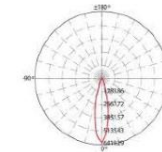

Vert.Spread:21.8 Horiz.Spread:22.0

Center Beamlux	Beam Width V	Beam Width H
84.26 LUX	0.9m	0.9m
21.06 LUX	1.5m	1.5m
9.16 LUX	2.3m	2.3m
3.27 LUX	2.8m	2.7m
3.27 LUX	4.7m	4.6m
2.24 LUX	5.7m	5.5m

Vert.Spread:25.7 Horiz.Spread:25.0

چراغ توکار مستطیل ۲*۶ وات

Center Beam Lux	Beam Width
229.76 LUX	1.3m 1.3m
27.64 LUX	2.3m 2.2m
25.52 LUX	3.4m 3.2m
14.36 LUX	4.6m 4.4m
9.19 LUX	5.7m 5.5m
6.38 LUX	6.8m 6.6m

Vert.Spread:31.8° Horiz.Spread:30.0°

Underwater Lights

چراغ (روکار گشواره ای

Center Beam Lux	Beam Width
381.00 LUX	0.9m 0.9m
95.41 LUX	1.9m 1.9m
42.41 LUX	2.8m 2.8m
23.80 LUX	3.7m 3.7m
15.27 LUX	4.7m 4.8m
10.60 LUX	5.6m 5.5m

Vert Spread: 26.3 Horiz Spread: 26.0

Center Beam Lux	Beam Width
1493.80 LUX	1.1m 1.1m
388.98 LUX	2.1m 2.2m
159.54 LUX	2.9m 2.9m
89.74 LUX	3.7m 3.7m
57.44 LUX	4.7m 4.6m
39.90 LUX	5.6m 5.5m

Vert Spread: 21.3 Horiz Spread: 21.9

Production Code	B45B0916	B45B0918	B4E1256	B4E1205
LED	Osram	Osram	NICHIA	NICHIA
Voltage	24V DC	24V DC	24V DC	24V DC
Watt	9x2W	9x2W	12x1W	12x1W
Lumen	750Lm	774Lm	1226Lm	340Lm
Beam Angle	25°	25°	20°	25°
LED Color	Warm White	RGB	Warm White	RGB
IP	68	68	68	68