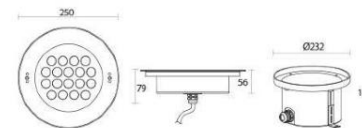

چراغ توکار مستطیل ۲*۶ وات

Center Beam Lux	Beam Width
229.76 LUX	1.3m 1.3m
27.64 LUX	2.3m 2.2m
25.52 LUX	3.4m 3.2m
14.36 LUX	4.6m 4.4m
9.19 LUX	5.7m 5.5m
6.38 LUX	6.8m 6.6m

Vert.Spread:31.8° Horiz.Spread:30.0°

Production Code	B4SL0616	B4SB0618
LED	Osram	Osram
Voltage	24V DC	24V DC
Watt	6x2W	6x2W
Lumen	520Lm	288Lm
Beam Angle	30°	30°
LED Color	Warm White	RGB
IP	68	68

Underwater Lights

چراغ توکار ۳*۱۸ وات

Production Code	B4F1657	B4FB1818
LED	Osram	Osram
Voltage	24V DC	24V DC
Watt	18x2W	18x2W
Lumen	2298Lm	990Lm
Beam Angle	30°	25°
LED Color	Warm White	RGB
IP	68	68

Underwater Lights

چراغ (روکار گشواره ای

Center Beam Lux	Beam Width
381.00 LUX	0.9m 0.9m
95.41 LUX	1.9m 1.9m
42.41 LUX	2.8m 2.8m
23.80 LUX	3.7m 3.7m
15.27 LUX	4.7m 4.8m
10.60 LUX	5.6m 5.5m

Vert Spread: 26.3 Horiz Spread: 26.0

Center Beam Lux	Beam Width
1493.80 LUX	1.1m 1.1m
388.98 LUX	2.1m 2.2m
159.54 LUX	2.9m 2.9m
89.74 LUX	3.7m 3.7m
57.44 LUX	4.7m 4.6m
39.90 LUX	5.6m 5.5m

Vert Spread: 21.3 Horiz Spread: 21.9

Production Code	B45B0916	B45B0918	B4E1256	B4E1205
LED	Osram	Osram	NICHIA	NICHIA
Voltage	24V DC	24V DC	24V DC	24V DC
Watt	9x2W	9x2W	12x1W	12x1W
Lumen	750Lm	774Lm	1226Lm	340Lm
Beam Angle	25°	25°	20°	25°
LED Color	Warm White	RGB	Warm White	RGB
IP	68	68	68	68