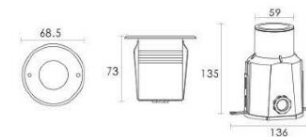

چراغ توکار ۳*۴ وات استخری

چراغ توکار ۳*۱ وات استخری

IP68
OUTDOOR RATED

Center Beamlux	Beam Width V	Beam Width H
84.26 LUX	0.9m	0.9m
21.06 LUX	1.5m	1.5m
9.16 LUX	2.3m	2.3m
3.27 LUX	2.8m	2.7m
3.27 LUX	4.7m	4.6m
2.24 LUX	5.7m	5.5m

Vert.Spread:25.7 Horiz.Spread:25.0

Production Code	B4XC0457	B4XC0418
LED	Osram	Osram
Voltage	24V DC	24V DC
Watt	4x2W	4x2W
Lumen	500Lm	162Lm
Beam Angle	30°	25°
LED Color	Warm White	RGB
IP	68	68

Production Code	B4A0106	B4A0158
LED	Osram	Osram
Voltage	24V DC	24V DC
Watt	1x3W	1x3W
Lumen	139Lm	56Lm
Beam Angle	25°	30°
LED Color	Warm White	RGB
IP	68	68