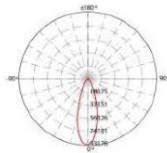

Vert.Spread:21.8 Horiz.Spread:22.0

Center Beamlux	Beam Width V	Beam Width H
84.26 LUX	0.9m	0.9m
21.06 LUX	1.5m	1.5m
9.16 LUX	2.3m	2.3m
3.27 LUX	2.8m	2.7m
3.27 LUX	4.7m	4.6m
2.24 LUX	5.7m	5.5m

Vert.Spread:25.7 Horiz.Spread:25.0

Underwater Lights

چراغ توکار ۱۲*۳ وات استخری

IP68
OUTDOOR RATED

Center Beam Lux	Beam Width ft" / m"
477.82 LUX	0.8m / 0.8m
127.96 LUX	1.5m / 1.0m
74.61 LUX	2.3m / 2.3m
47.99 LUX	3.1m / 3.1m
26.87 LUX	3.8m / 3.8m
18.66 LUX	4.6m / 4.7m

چراغ توکار ۶*۳ وات استخری

Production Code	B4YB0657	B4YB0618
LED	Osram	Osram
Voltage	24V DC	24V DC
Watt	6x2W	6x2W
Lumen	WW:906lm, CL:1234lm	420lm
Beam Angle	30°	25°
LED Color	WW-CL	RGB
IP	68	68

Underwater Lights

چراغ توکار مستطیل ۲*۶ وات

Center Beam Lux	Beam Width
229.76 LUX	1.3m 1.3m
27.64 LUX	2.3m 2.2m
25.52 LUX	3.4m 3.2m
14.36 LUX	4.6m 4.4m
9.19 LUX	5.7m 5.5m
6.38 LUX	6.8m 6.6m

Vert.Spread:31.8° Horiz.Spread:30.0°