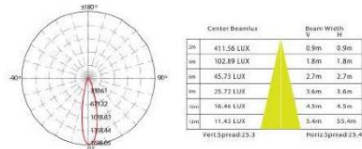

02133983661

چراغ (وکار) ۳*۶ وات

Production Code	B5AC0616	B5AC0618
LED	Osram	Osram
Voltage	24V DC	24V DC
Watt	6x2W	6x2W
Lumen	520Lm	300Lm
Beam Angle	15°	25°
LED Color	Warm White	RGB
IP	68	68