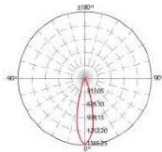

Vert.Spread:21.8 Horiz.Spread:22.0

Center Beamlux	Beam Width V	Beam Width H
84.26 LUX	0.9m	0.9m
21.06 LUX	1.5m	1.5m
9.16 LUX	2.3m	2.3m
3.27 LUX	2.8m	2.7m
3.27 LUX	4.7m	4.6m
2.24 LUX	5.7m	5.5m

Vert.Spread:25.7 Horiz.Spread:25.0

چراغ توکار مستطیل ۲*۶ وات

Center Beam Lux	Beam Width
229.76 LUX	1.3m 1.3m
27.64 LUX	2.3m 2.2m
25.52 LUX	3.4m 3.2m
14.36 LUX	4.6m 4.4m
9.19 LUX	5.7m 5.5m
6.38 LUX	6.8m 6.6m

Vert.Spread:31.8° Horiz.Spread:30.0°

Production Code	B4SL0616	B4SB0618
LED	Osram	Osram
Voltage	24V DC	24V DC
Watt	6x2W	6x2W
Lumen	520Lm	288Lm
Beam Angle	30°	30°
LED Color	Warm White	RGB
IP	68	68

Underwater Lights

چراغ توکار ۳*۱۸ وات

Production Code	B4F1657	B4FB1818
LED	Osram	Osram
Voltage	24V DC	24V DC
Watt	18x2W	18x2W
Lumen	2298Lm	990Lm
Beam Angle	30°	25°
LED Color	Warm White	RGB
IP	68	68

Underwater Lights

چراغ (روکار گشواره ای

Center Beam Lux	Beam Width
381.00 LUX	0.9m 0.9m
95.41 LUX	1.9m 1.9m
42.41 LUX	2.8m 2.8m
23.80 LUX	3.7m 3.7m
15.27 LUX	4.7m 4.8m
10.60 LUX	5.6m 5.5m

Vert Spread: 26.3 Horiz Spread: 26.0